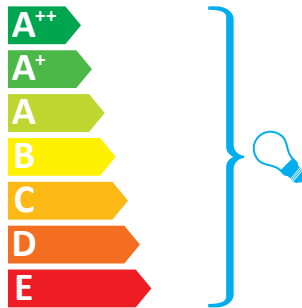

LUTEC

1836

A lámpatest a
következő
energiaosztályú
égőkkel tud működni:

874/2012